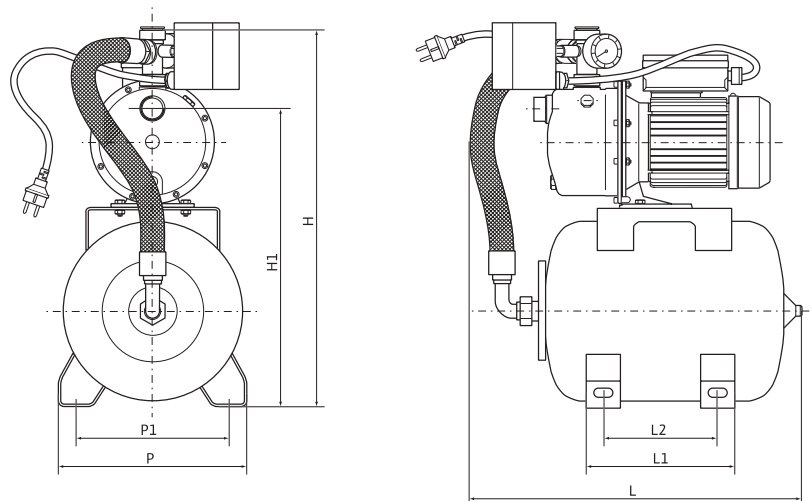

Характеристики, данные мотора, размеры, вес Wilo-Jet HWJ

Wilo-Jet HWJ

n = 2850 об/мин

Данные мотора (2-полюсный/50 Гц)

Wilo-Jet HWJ ...	Вид тока	Потребляемая мощность P ₁ [Вт]	3~230 В	3~400 В
			[А]	[μF]
HWJ 202 EM 20 L	1~230 в	870	4,1	20
HWJ 203 EM 20 L	1~230 в	1000	4,58	20
HWJ 202 EM 50 L	1~230 в	870	4,1	20
HWJ 203 EM 50 L	1~230 в	1000	4,58	20

Габаритный чертеж

Размеры, вес

Wilo-Jet HWJ ...	Размеры								Вес
	H	H ₁	H ₂	L	L ₁	L ₂	P	P ₁	
	[мм]								[кг]
HWJ 202 EM 20 L	580	570	448	500	220	170	280	230	26,9
HWJ 203 EM 20 L	580	570	448	500	220	170	280	230	27,9
HWJ 202 EM 50 L	660	650	530	700	350	300	360	280	29,3
HWJ 203 EM 50 L	660	650	530	700	350	300	360	280	34,3