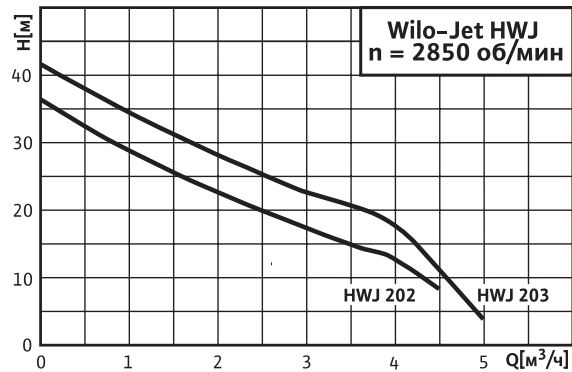

Характеристики, данные мотора, размеры, вес Wilo-Jet HWJ

Wilo-Jet HWJ

n = 2850 об/мин

Данные мотора (2-полюсный/50 Гц)

Wilo-Jet HWJ ...	Вид тока	Потребляемая мощность P ₁ [Вт]	3~230 В	3~400 В
			[А]	[μF]
HWJ 202 EM 20 L	1~230 в	870	4,1	20
HWJ 203 EM 20 L	1~230 в	1000	4,58	20
HWJ 202 EM 50 L	1~230 в	870	4,1	20
HWJ 203 EM 50 L	1~230 в	1000	4,58	20

Габаритный чертеж

Размеры, вес

Wilo-Jet HWJ ...	Размеры								Вес
	H	H ₁	H ₂	L	L ₁	L ₂	P	P ₁	
	[мм]								[кг]
HWJ 202 EM 20 L	580	570	448	500	220	170	280	230	26,9
HWJ 203 EM 20 L	580	570	448	500	220	170	280	230	27,9
HWJ 202 EM 50 L	660	650	530	700	350	300	360	280	29,3
HWJ 203 EM 50 L	660	650	530	700	350	300	360	280	34,3